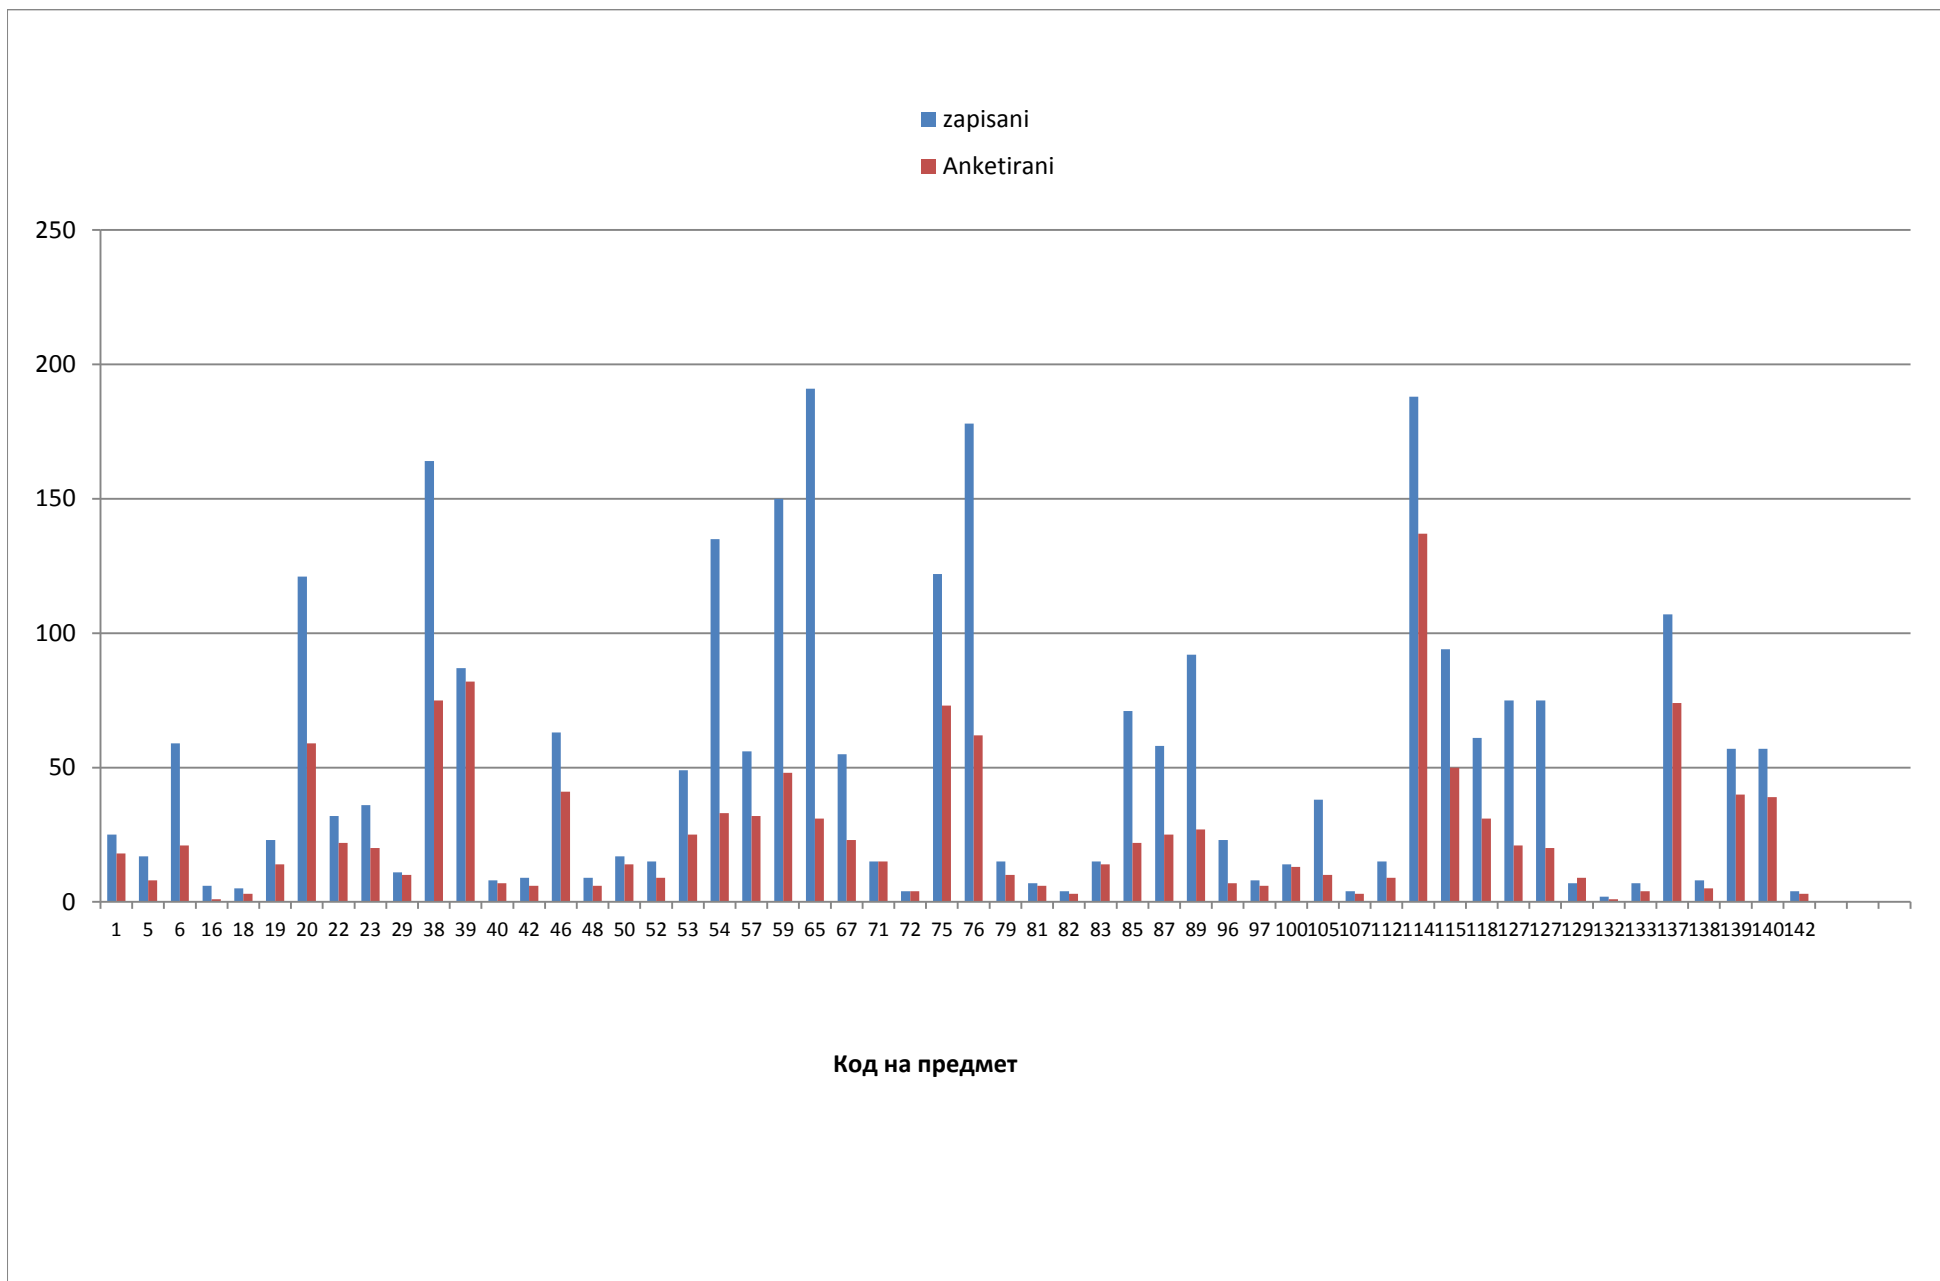

ID	ID-predmet	Anketa	Zapisani	Anketirani	%	Prasanje12	Prasanje11	Prasanje10	Prasanje9	Prasanje8	Prasanje7	Prasanje6	Prasanje5	Prasanje4	Prasanje3	Prasanje2	Prasanje1	
403	1	2011/2012 Летен семестар	25	18	72	5	5	5	5	5	5	4.944444	5	5	5	5	5	5.00
307	5	2011/2012 Летен семестар	17	8	47.05882	4.875	4.75	4.75	4.625	4.75	4.75	4.625	4.75	4.125	4.75	4.75	4.875	4.70
307	6	2011/2012 Летен семестар	59	21	35.59322	4.857143	5	4.571429	4.952381	4.952381	4.952381	4.666667	4.904762	4.714286	4.952381	4.857143	5	4.87
604	16	2011/2012 Летен семестар	6	1	16.66667	5	5	5	5	5	5	5	5	5	5	5	5	5.00
702	18	2011/2012 Летен семестар	5	3	60	5	5	5	5	5	5	5	5	5	5	5	5	5.00
1404	19	2011/2012 Летен семестар	23	14	60.86957	4.5	4.785714	4.642857	4.714286	4.571429	4.5	4.714286	4.571429	4.714286	5	4.571429	4.642857	4.66
1404	20	2011/2012 Летен семестар	121	60	49.58678	4.666667	4.866667	4.816667	4.816667	4.816667	4.9	4.766667	4.833333	4.833333	4.916667	4.883333	4.983333	4.84
1404	22	2011/2012 Летен семестар	32	23	71.875	5	4.956522	4.869565	4.913043	4.869565	4.956522	4.913043	4.869565	4.913043	5	4.913043	5	4.93
1305	23	2011/2012 Летен семестар	36	21	58.33333	4.428571	3.952381	3.904762	2.952381	4.380952	4.190476	3.904762	3.857143	3.904762	4.190476	4.571429	4.666667	4.08
1010	29	2011/2012 Летен семестар	11	10	90.90909	5	4.9	4.9	4.8	4.7	5	4.8	4.9	5	4.9	5	5	4.91
305	38	2011/2012 Летен семестар	164	65	39.63415	4.846154	4.892308	4.830769	4.769231	4.784615	4.846154	4.661538	4.723077	4.738462	4.953846	4.876923	4.953846	4.82
105	39	2011/2012 Летен семестар	87	80	91.95402	4.9	4.9625	4.95	4.9625	4.9375	4.9375	4.9375	4.9375	4.95	4.975	4.95	5	4.95
804	40	2011/2012 Летен семестар	8	7	87.5	4	4.857143	4.571429	4.142857	4.714286	4.857143	4.571429	4.571429	4.428571	4.857143	4.857143	5	4.62
902	42	2011/2012 Летен семестар	9	6	66.66667	5	5	5	5	5	5	5	5	5	5	5	5	5.00
902	46	2011/2012 Летен семестар	63	44	69.84127	4.431818	4.863636	4.681818	4.704545	4.909091	4.772727	4.75	4.818182	4.840909	4.931818	4.863636	5	4.80
902	48	2011/2012 Летен семестар	9	6	66.66667	4.666667	4.833333	4.666667	4.333333	4.5	5	4.5	4.5	4.5	4.5	4.666667	5	4.64
1010	50	2011/2012 Летен семестар	17	16	94.11765	4.9375	4.9375	4.75	4.8125	4.8125	4.875	4.875	4.9375	4.9375	4.75	4.875	5	4.88
205	52	2011/2012 Летен семестар	15	9	60	5	5	5	4.777778	5	5	5	5	5	5	5	5	4.98
1303	53	2011/2012 Летен семестар	49	27	55.10204	4.518519	4.666667	4.62963	4.851852	4.518519	4.185185	4.074074	4.074074	4.222222	4.62963	4.703704	4.962963	4.50
1007	54	2011/2012 Летен семестар	135	27	20	4.555556	4.851852	4.703704	4.592593	4.333333	4.777778	4.148148	4.074074	4.555556	4.814815	4.888889	4.925926	4.60
207	59	2011/2012 Летен семестар	150	46	30.66667	4.76087	4.804348	4.695652	4.478261	4.608696	4.717391	4.521739	4.630435	4.652174	4.717391	4.847826	4.956522	4.70
1203	65	2011/2012 Летен семестар	191	35	18.32461	4.914286	4.971429	4.971429	4.971429	4.942857	5	4.971429	4.942857	5	4.971429	4.914286	5	4.96
1402	67	2011/2012 Летен семестар	55	25	45.45455	4.64	4.72	4.56	4.52	4.64	4.68	4.76	4.6	4.68	4.68	4.68	4.84	4.67
1007	71	2011/2012 Летен семестар	15	15	100	5	5	5	5	5	5	5	5	5	5	5	5	5.00
1006	72	2011/2012 Летен семестар	4	1	25	5	5	5	5	5	5	5	5	5	5	5	5	5.00
1006	75	2011/2012 Летен семестар	122	78	63.93443	4.653846	4.987179	4.935897	4.948718	4.897436	4.833333	4.820513	4.846154	4.871795	5	4.948718	4.987179	4.89
503	76	2011/2012 Летен семестар	178	62	34.83146	4.112903	4.677419	4.258065	3.822581	3.822581	3.774194	3.33871	3.403226	3.258065	3.677419	4.016129	4.935484	3.92
207	79	2011/2012 Летен семестар	15	10	66.66667	5	5	5	5	5	5	5	5	5	5	5	5	5.00
105	81	2011/2012 Летен семестар	7	6	85.71429	5	5	5	5	5	5	5	5	5	5	5	5	5.00
902	82	2011/2012 Летен семестар	4	4	100	5	5	5	5	5	5	5	5	5	5	5	5	5.00
1007	83	2011/2012 Летен семестар	15	15	100	4.933333	4.933333	4.8	4.933333	4.933333	4.933333	4.933333	4.933333	5	5	4.933333	5	4.94
306	87	2011/2012 Летен семестар	58	27	46.55172	4.592593	4.62963	4.666667	4.518519	4.592593	4.407407	3.962963	4.111111	3.925926	4.444444	4.62963	4.925926	4.45
206	89	2011/2012 Летен семестар	92	25	27.17391	4.68	4.88	4.8	4.76	4.92	4.92	4.84	4.84	4.88	4.92	4.8	4.96	4.85
803	96	2011/2012 Летен семестар	23	7	30.43478	5	5	5	5	5	5	5	5	5	5	5	5	5.00
902	96	2011/2012 Летен семестар	23	7	30.43478	5	5	5	5	5	5	5	5	4.857143	5	5	5	4.99

Записани-анкетирани предавања